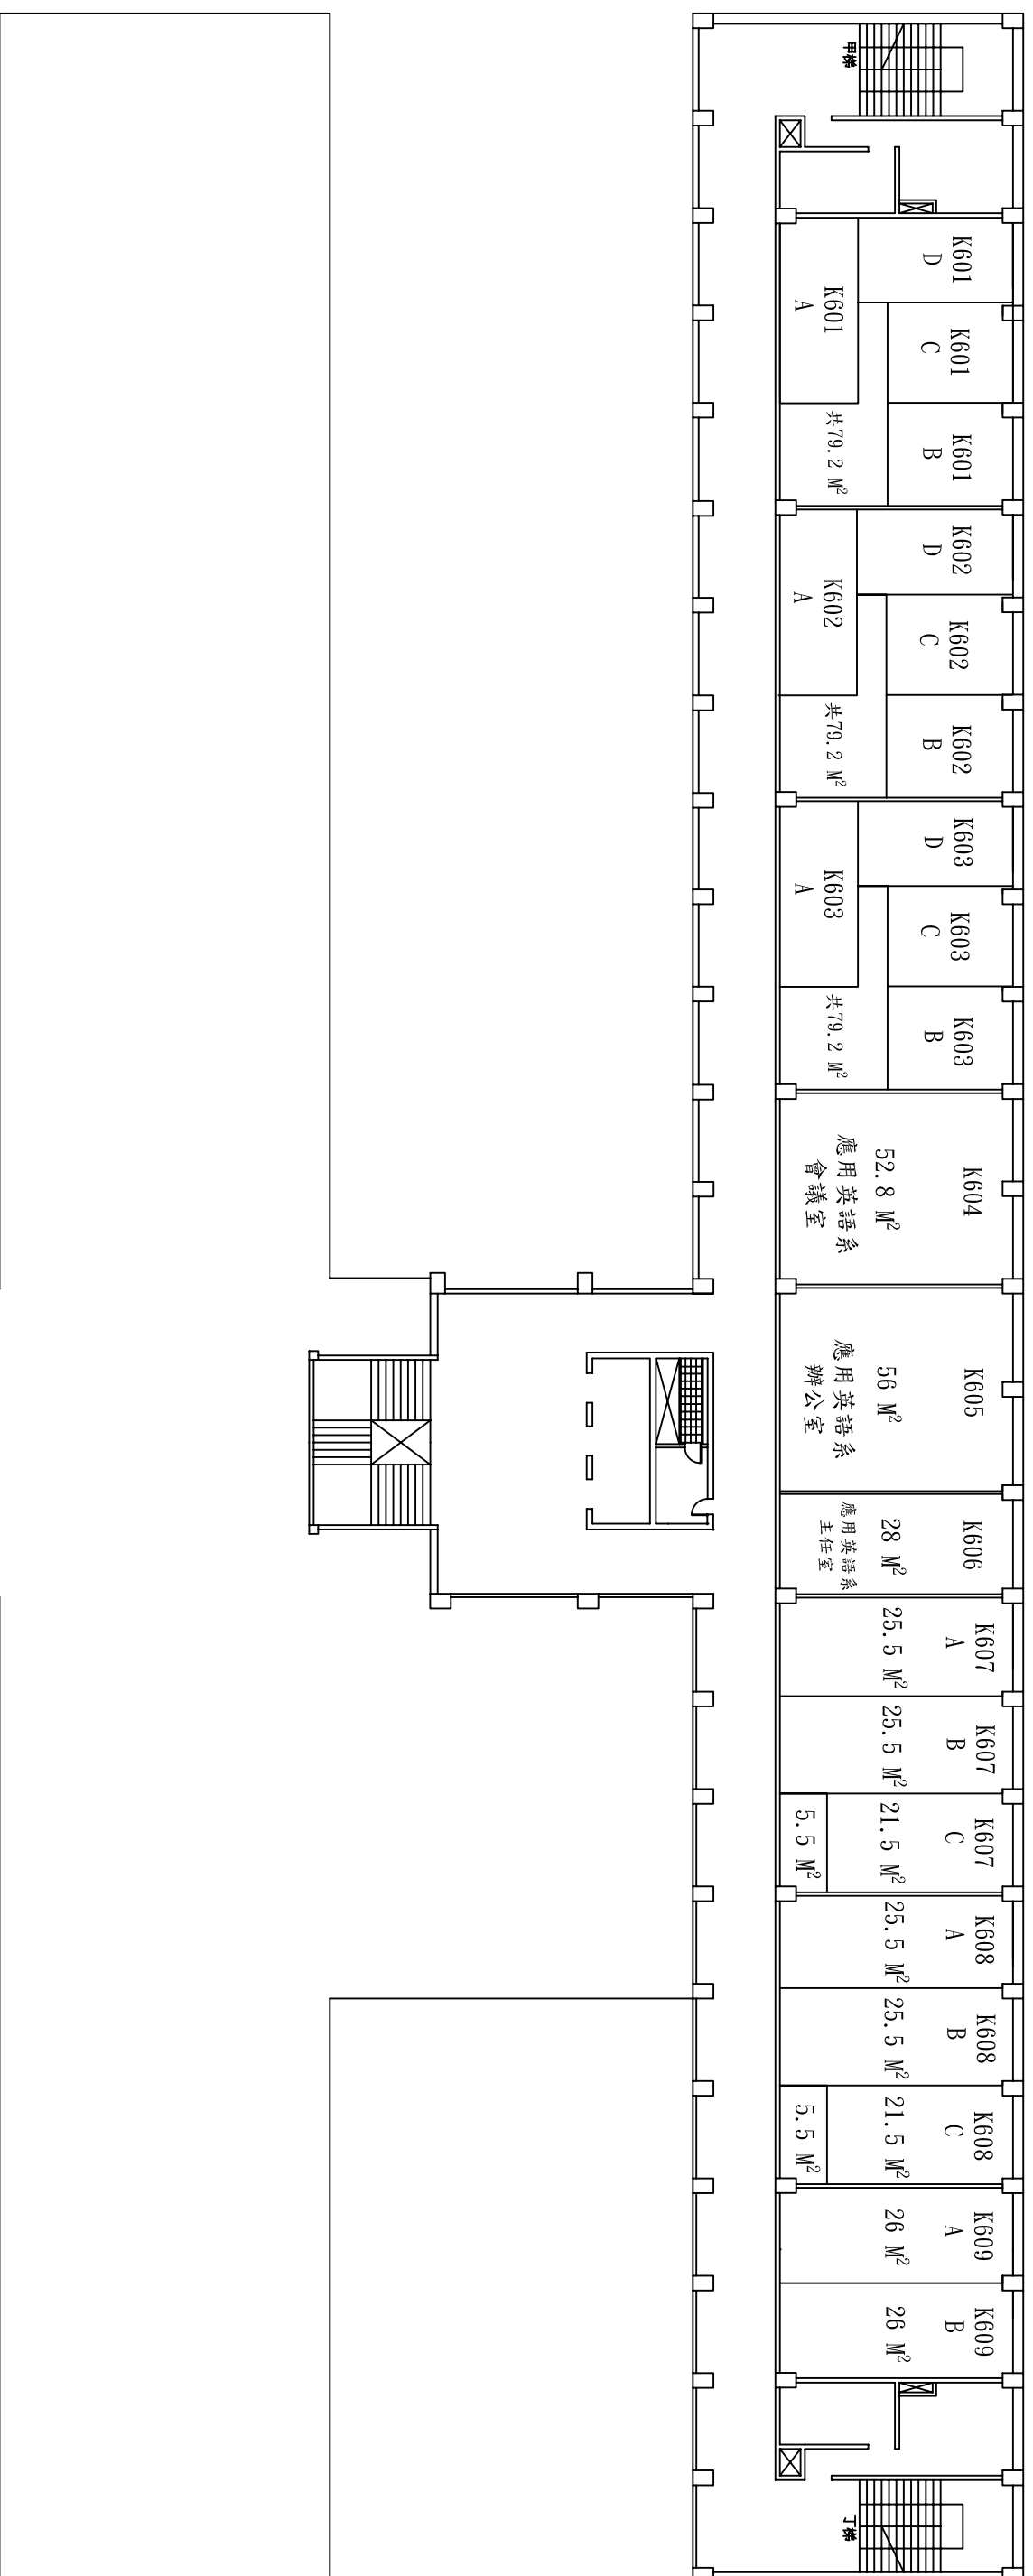

K601(A~D)：語言中心教師研究室

K602(A~D)、K603(A~D)：應用英語系教師研究室

K607(A~D)、K608(A~D)、K609(A、B)：基礎通識中心教師研究室

# 國秀樓六樓